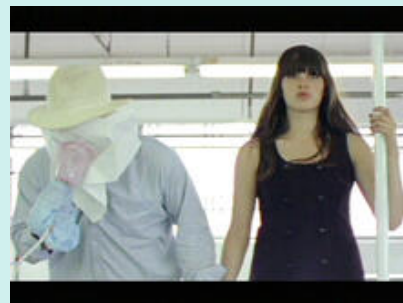

### DESCRIPTION

Inspiré d'un fragment de pellicule trouvé à la ferraille, ce court film propose au spectateur une série de petites scènes elliptiques et interrompues qu'il doit compléter par l'imaginaire. Elles sont autant de portraits qui émergent du noir habité par une musique inquiétante.