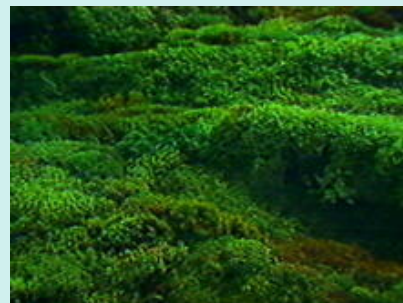

### DESCRIPTION

Vidéo réalisé à partir de l'oeuvre de Francine Larivée, *Enfouissement de traces, mousses en situation*, test 3-1984, aux silos du Vieux-Port de Québec. Ce jardin d'inspiration Zen occuapit une surface de 2400 pieds carrés. Les paysages miniaturisés donnaient à contempler des alternances vie/mort, plein/vide et nature/culture. Camille Maheux a eu l'heureuse idée de capter sur bande vidéo ce site imaginaire dont la morphologie s'apparentait à un lieu archéologique, avec l'accumulation de signes liés au passage de l'être ou à l'enfouissement de ses traces.