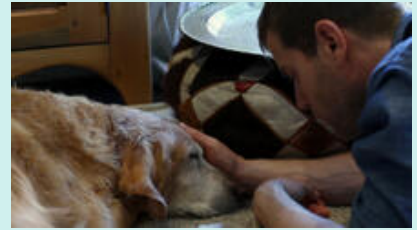

Français

CATÉGORIE

Fiction

**DESCRIPTION**

Suki raconte l'histoire de Mathieu, aux prises avec une ultime décision : mettre fin aux jours de sa fidèle compagne, sa chienne Suki.

FORMAT D'IMAGE

16:9

SON

5.1

Dolby

FORMAT DE TOURNAGE

HD

MOTS CLÉS

Chien, Mort, Deuil, Solitude, Vieillesse

THÈMES

Identité