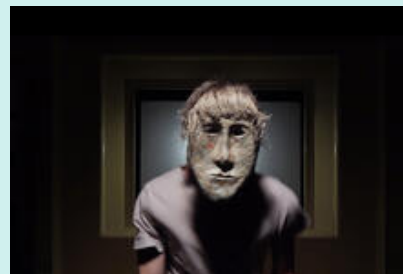

Français

CATÉGORIE

Art vidéo

Performance

SÉRIE

ANTOFOCUS

DESCRIPTION

"Une mémoire cache ou antémémoire est, en informatique, une mémoire qui enregistre temporairement des copies de données provenant d'une source, afin de diminuer le temps d'un accès ultérieur (en lecture) d'un matériel informatique (en général, un processeur) à ces données. Le principe du cache est également utilisable en écriture, et existe alors en trois modes possibles : *write-through*, *write-back* et *write-around*." (Wikipedia)

SON

Stéréo

FORMAT DE TOURNAGE

HD

MOTS CLÉS

Corps, gestes, masque

THÈMES

Identité