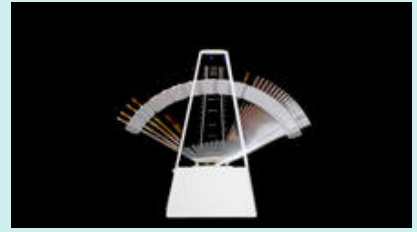

METRONOMIES

RÉALISATEUR

Nathalie Bujold

DURÉE DU PROGRAMME

0:58

ANNÉE

2022

CATÉGORIE

Installation

Art vidéo

Expérimental

DESCRIPTION

À partir d'échantillons d'images en mouvement provenant de métronomes de forme pyramidale, divers motifs visuels et schémas rythmiques sont explorés afin de mettre le son en scène. Cet hommage au compositeur György Ligeti s'inspire d'une pièce pour cent métronomes (de préférence de forme pyramidale), un chef d'orchestre et dix exécutants, intitulé Poème symphonique, dont c'est le 60e anniversaire.

SON

Stéréo

FORMAT DE TOURNAGE

4K
