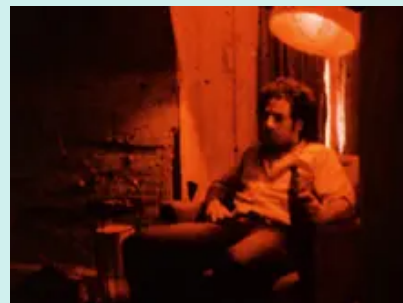

JOLICOEUR TOURISTE

RÉALISATEUR

Louise Bourque

DURÉE DU PROGRAMME

10:38

ANNÉE

1989

CATÉGORIE

Expérimental

DESCRIPTION

Un espace clos, une lutte contre les contraintes de l'isolement personnel explorée à travers un récit fracturé. Un homme vivant dans une chambre louée délabrée dans une auberge touristique voyage à travers son ivresse, ses souvenirs et ses fantasmes, transcendant les limites du temps et de l'espace, qui s'entremêlent soudainement. Un film sur la perte et l'absence.

FORMAT D'IMAGE

4:3

SON

Stéréo

FORMAT DE TOURNAGE

16 mm

MOTS CLÉS

Abstraction, souvenirs, aliénation, isolement, fantaisie, rêve, conscience, Homme, 16mm, tireuse optique,