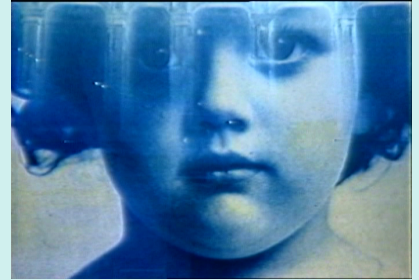

SÉRIE FLEUVE

RÉALISATEUR

Marik Boudreau

DURÉE DU PROGRAMME

0:08

ANNÉE

1986

LANGUE ORIGINALE

Français

CATÉGORIE

Art vidéo

DESCRIPTION

Portraits intimes et images de villes, transformés et reconstruits par différents procédés graphiques (photocopie, informatique, virage...). Cette vidéo défait l'image photographique en amplifiant son caractère graphique jusqu'à l'abstraction. La bande sonore a été réalisée par Marie-Hélène Robert et Marie Trudeau.

FORMAT D'IMAGE

4:3

SON

Mono

Stéréo

MOTS CLÉS

Photographie, Impression, Intimité, Abstraction

THÈMES