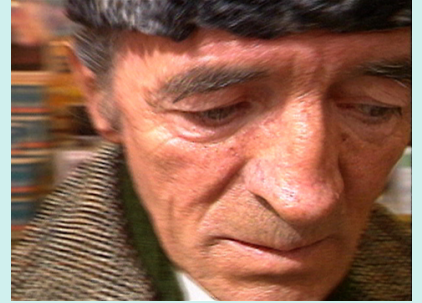

### ANNÉE

1991

### DESCRIPTION

Sans en avoir conscience, un vieil homme vole une dinde dans un supermarché, au grand désarroi de son épouse. Absorbé par la vision des multiples visages passants, Silvio est totalement inconscient de ce qui se passe autour de lui. Une fiction où se mêlent des éléments documentaires pour aborder les difficultés de la vieillesse.